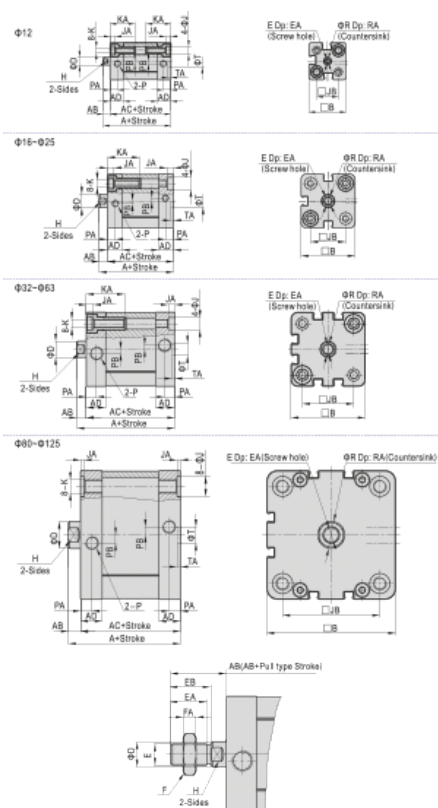

Varenummer: 58ACE125045SG  
 Beskrivelse: Kompaktcylinder, ISO 21287 Db.virk., m/magnet, Ø 125X45 mm

## Mål

A = 12	I = 25	O2 =	S =
B = 2.6	J = M12 x 1,75	P = 21	U1 =
C = 8	K = 20	P1 =	U2 =
D = 110	L =	P2 =	V =
E = 134.5	M = 81	Q = M16 x 2,0	W =
F = 10.5	N = 92	Q1 = 16.5	
G = G1/4"	O = 11	R = 25	
H = 9	O1 =	R1 = 7	